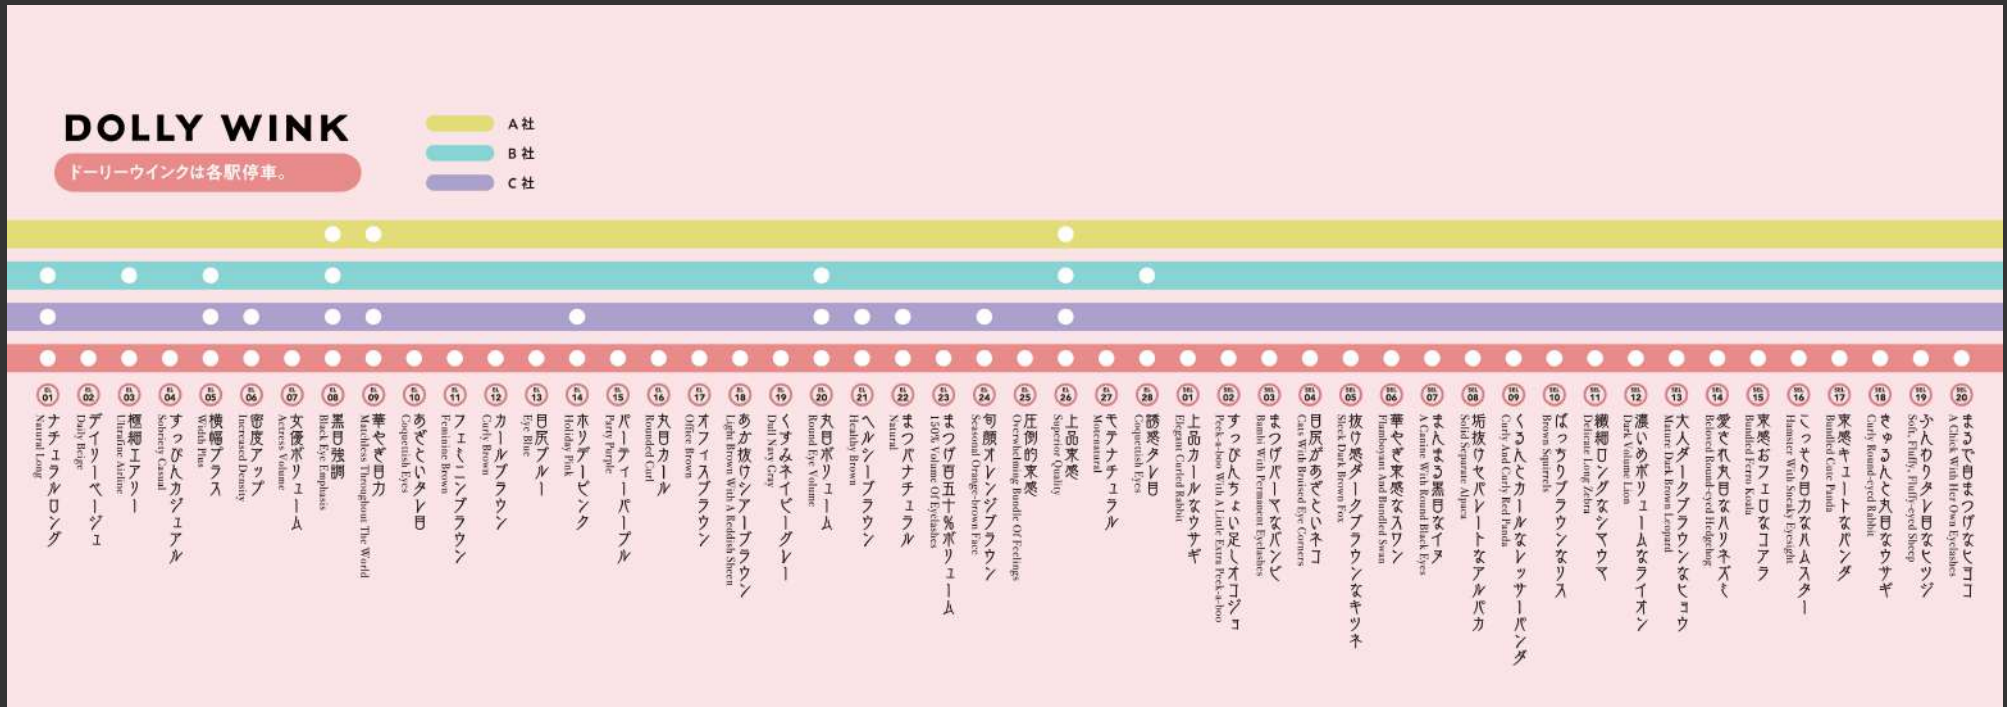

Metro Ad Creative Award デザイン部門

DOLLY WINK

15周年を迎える「DOLLY WINK」をZ世代にもっと好きになってもらえる広告

ミッション

- 既存ユーザーに「また使ってみようかな」と思ってもらえる
 - 新規の興味もひく

**DOLLY WINK にしかない価値を
引き出せるような広告**

DOLLY WINK の価値

多様化するニーズに応えてきたこと

ギャル文化発祥のブランドだが、ナチュラルメイクが主流となった今も新しい商品を開発。

「どんな人でもかわいくなれる」「拡大する商品ラインナップ」
二つの軸をコンセプトに制作しました。

アイデア

DOLLY WINK × 鉄道の路線図

他社よりも豊富なラインナップであることを、鉄道の停車駅案内のように表現しました。

各駅停車は遅いイメージもありますが、乗客全員を乗り降りさせることができます。

DOLLY WINK も、顧客全員のニーズを叶えてくれる各駅停車と捉えられるのではないのでしょうか。