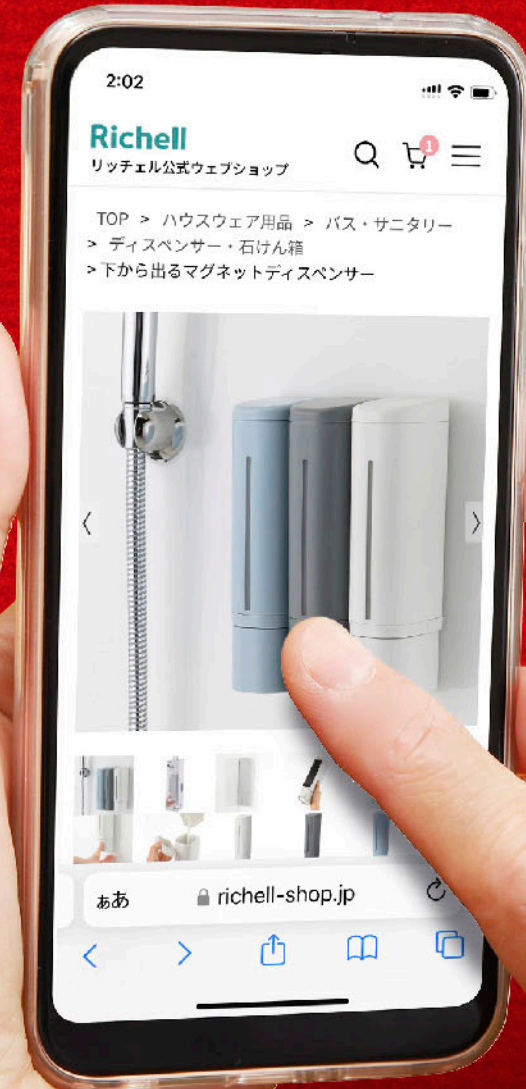

詰め替え時にボトルを倒してしまい  
途方に暮れる人

詰め替えを家族に風呂まで持ってきてもらう人

詰め替えを家族に風呂まで持ってきてもらう人

ボトル拾い

掃除中に倒れて転がるボトルを拾う人

展示作品のキャプションに記載された二次元コードを読み取ると  
ディスペンサーの製品ページに遷移し詳細を確認できる仕組みです。

## シャンプーを注ぐ女

シャンプーを詰め替える淑女。  
しかし、ボトルの小さい口に注ぐのは  
至難の業で、液が溢れ出てしまいます。  
悲愴な表情を浮かべる淑女の姿は、  
日常のなかの小さな悲劇を表しています。

リッチェルの  
『下から出るマグネットディスペンサー』を  
使えば、そんなモヤモヤも解決できます。  
上ボタンを外して、広い注ぎ口から簡単に  
詰め替え可能です。

**Richell**