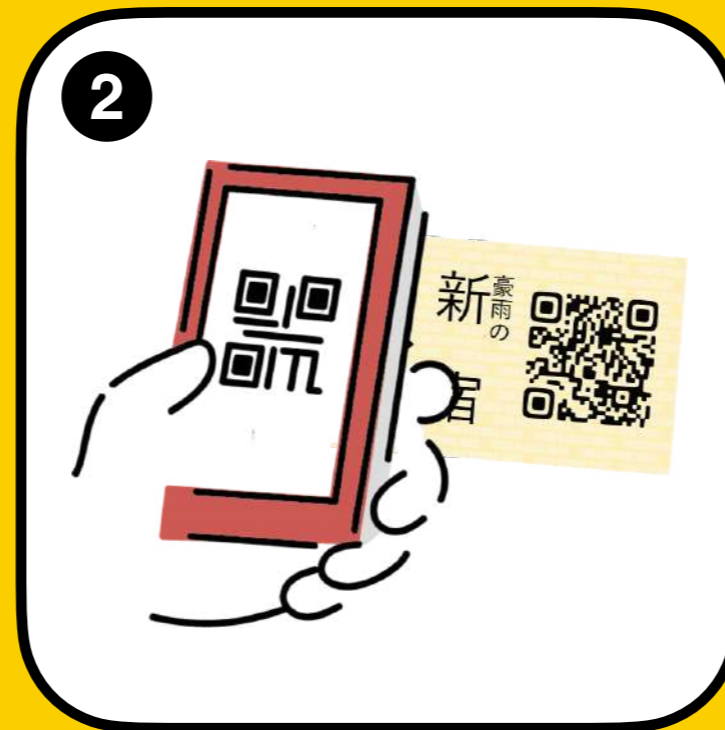

きっとこれが二人の為だよね? 待ち合わせ場所  
**いつもの桜木町**に君はもう来ない  
桜木町 / ゆず

## 仕組み

切符のQRコードを読み込むことで、  
行き先の地名が歌詞に出てくる曲が試聴できる！

気になる行き先が書かれた  
切符をはがす。

切符のQRコードを  
スキャンする。

サービスサイトに遷移し、  
該当の曲が試聴できる！